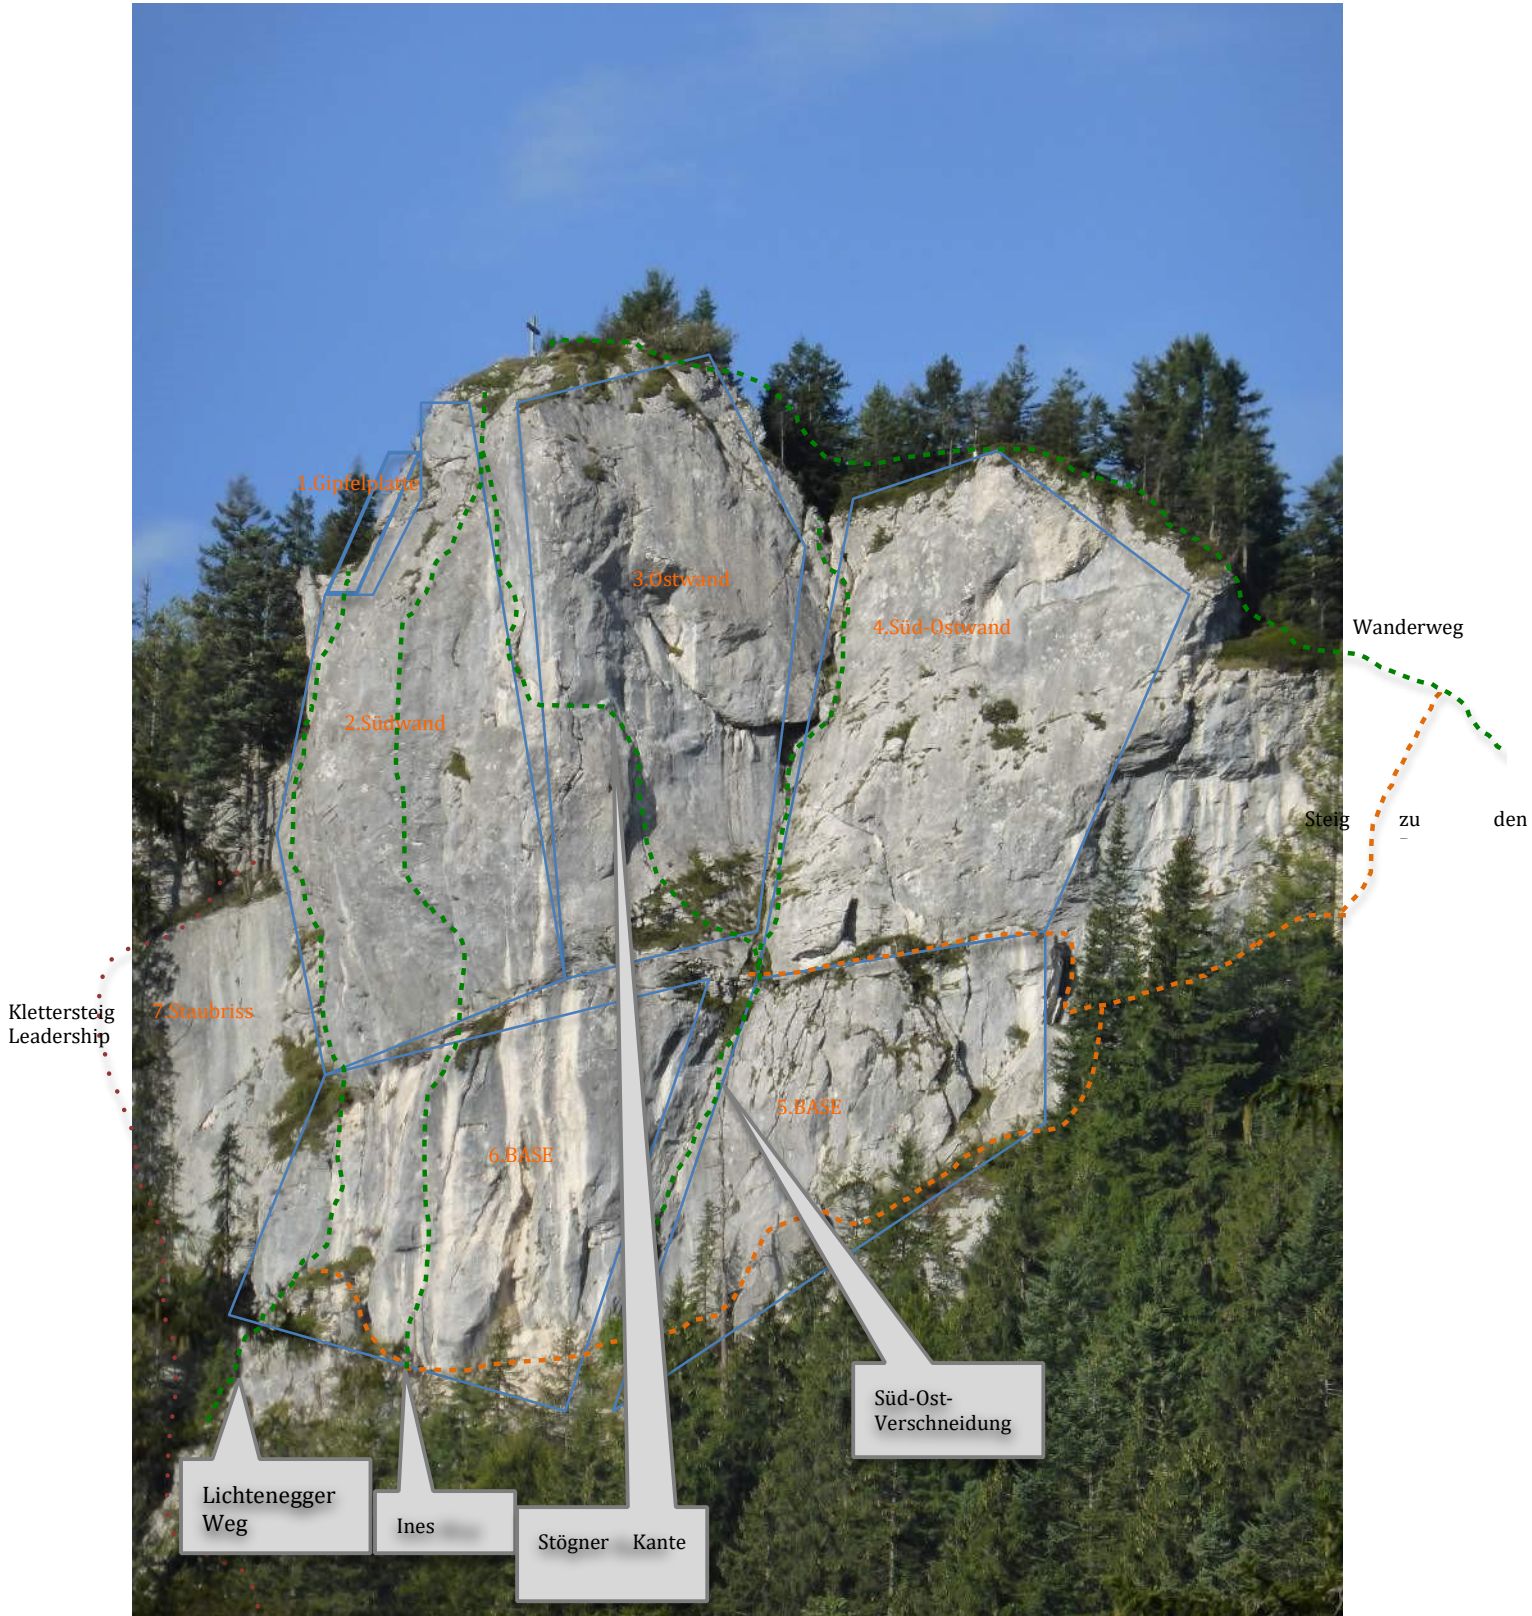

## Predigtstuhl Bad Goisern

(Bitte keine Korrekturen ob Predigtstuhl od. Predigtstuhl geschrieben wird)

Sanierungsarbeiten und Neutouren 2015 by Heli Putz

Die alten Rippenstahl Bügel wurden zu 90% abgeschnitten. Die Bohrhaken, die zum Großteil M8 waren, wurden abgeschlagen. Insgesamt wurden 460 neue Klebehaken versetzt. Jeder einzelne ist voll bis zu 3200 kg belastbar. An den 1-Seillängen Routen wurden Umlenker eingeklebt.

Am jeweils ersten Standhaken der Routen wurden Namensschilder mit Schwierigkeit angebracht.

Durch die Dichte der Routen können diese am Bild nicht eingetragen werden. Somit werden die Bereiche der Wand in Sektoren eingeteilt. Anhand der dortigen Namensschilder ist es einfach die Routen zu finden.

KH = Klebehaken

LA = Dübel mit Laschen

RI = Rippenstahl Bügel

Immer von links nach rechts geschrieben

### Sektor 6: Base West

- Südwind	LA 2 SI	christian stögner	6b+
- Lichtenegger Weg (unterer Teil)	KH 3 SI	sepp lichtenegger	4+
- 2 leichte durchstiege	KH u. RI	???	4+
- Direkte Ost-Verschneidung (zustiegsl.)	KH 2 SI	??	6a
- Kriminaltango	KH 20m	christian stögner	6a+
- Ines Weg	KH 3 SI.	heli putz	6 c 2015